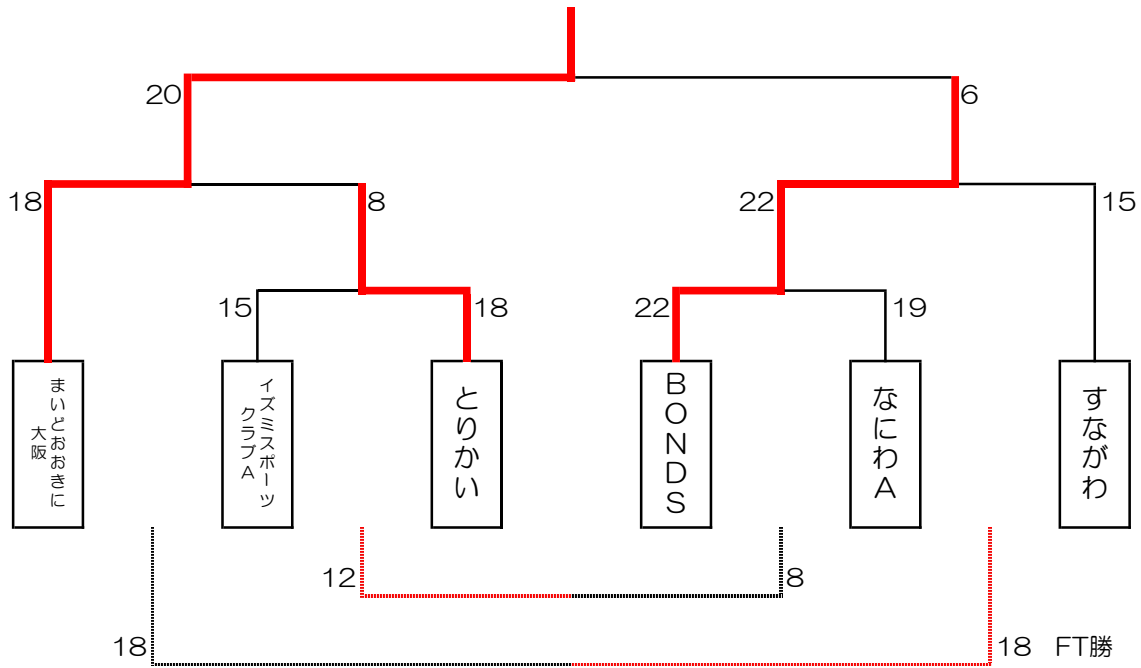

スポーツフェスタ2022大阪 バスケットボール競技結果

【チャンピオンシップA】 10/16(日)

【チャンピオンシップB】 10/16(日)

【チャンピオンシップ女子】 10/16(日)

	思斉	イズミススポーツクラブB	たまがわ	勝敗	順位
思斉	△	×	○	1-1-0	2
イズミススポーツクラブB	○	△	○	2-0-0	1
たまがわ	×	×	△	0-2-0	3

スポーツフェスタ2022大阪 バスケットボール競技結果

スポーツフェスタ2022大阪 バスケットボール競技結果

【フレンドリーマッチ B】 10/15(土)午前

FB1	生野B	TNT クラブB	なにわB	勝敗	順位
生野B	△ 8-8	×	4-30	0-1-1	3 (0.31)
TNT クラブB	△ 8-8	△	×	0-1-1	2 (0.4)
なにわB	○ 30-4	○ 22-4	△	2-0-0	1

FB2	とりかい	和泉	東大阪	勝敗	順位
とりかい	×	×	0-20	0-2-0	3
和泉	○ 20-0	×	×	1-1-0	2
東大阪	○ 20-0	○ 14-2	△	2-0-0	1