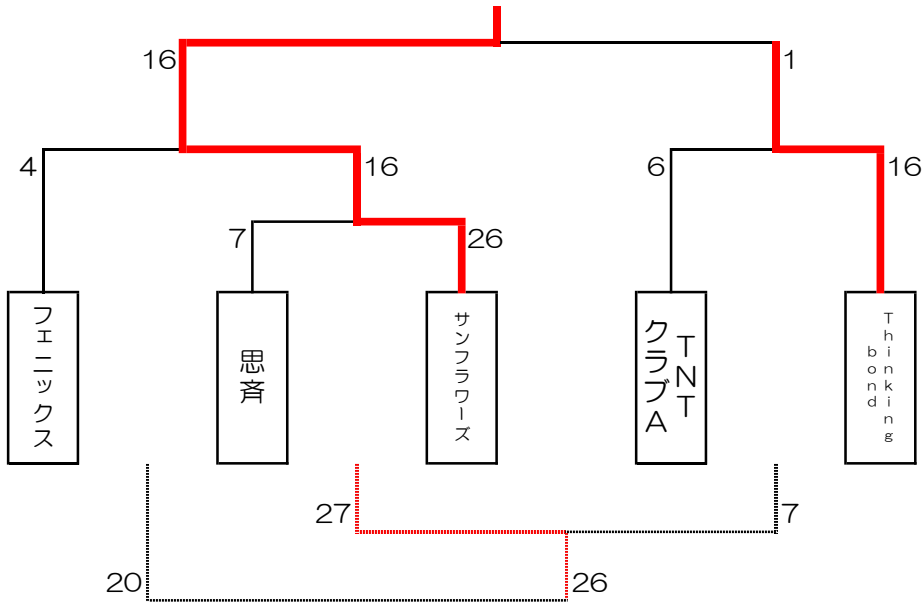

スポーツフェスタ2022大阪 バスケットボール競技結果

【チャンピオンシップA】 10/16(日)

【チャンピオンシップB】 10/16(日)

【チャンピオンシップ女子】 10/16(日)

	思斉	イズミススポーツクラブB	たまがわ	勝敗	順位
思斉	△	×	○	1-1-0	2
イズミススポーツクラブB	○	△	○	2-0-0	1
たまがわ	×	×	△	0-2-0	3

スポーツフェスタ2022大阪 バスケットボール競技結果

スポーツフェスタ2022大阪 バスケットボール競技結果

【フレンドリーマッチ B】 10/15(土)午前

FB1	生野B	TNT クラブB	なにわB	勝敗	順位
生野B	△ 8-8	×	4-30	0-1-1	3 (0.31)
TNT クラブB	△ 8-8	△	×	0-1-1	2 (0.4)
なにわB	○ 30-4	○ 22-4	△	2-0-0	1

FB2	とりかい	和泉	東大阪	勝敗	順位
とりかい	×	×	0-20	0-2-0	3
和泉	○ 20-0	×	×	1-1-0	2
東大阪	○ 20-0	○ 14-2	△	2-0-0	1